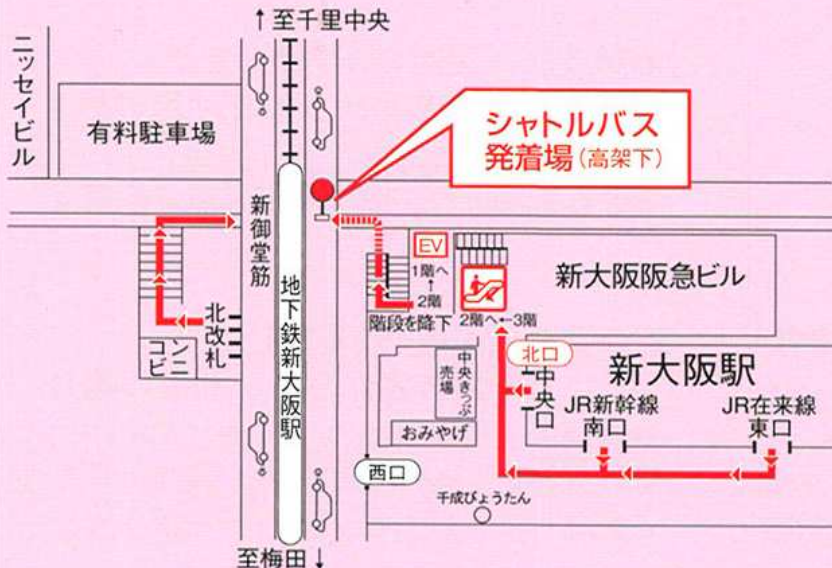

* 新大阪駅よりのご案内 (シャトルバス・徒歩) *

(地下鉄・新幹線・東海道本線)

* 大阪ガーデンパレスシャトルバスのご案内 *

◇ 地下鉄御堂筋線をご利用の場合

地下鉄ホーム A・B 階段を降り、改札口を出て右へ、②号出入口階段を降りてすぐ左側です。
(梅田方面からは最前部、千里方面からは最後の車両が便利です。)

徒歩の場合は④号出入口よりホテルまで約8分

◇ 新幹線・東海道本線をご利用の場合

新幹線・東海道本線の各出口を出て右折し、矢印に沿って新大阪駅 **北口** を通り、新大阪阪急ビルコンコース内のエスカレーターを2階まで降り、連結する地下鉄②号出入口階段を降りてすぐ左側です。

徒歩の場合は **北口** よりホテルまで約10分

< 新大阪駅発着場 >

< シャトルバス時刻表 >

新大阪駅発	時刻	ホテル発
35・50	7時	30・45
05	8時 ~ 22時	00
20		15
35		30
50	23時	45
05		00

- ・ 所要時間は約3分ですが交通渋滞等により遅れる場合があります。
- ・ 乗車定員は30名です。満員の際は次便をご利用ください。

HOTEL, BANQUET & RESTAURANT