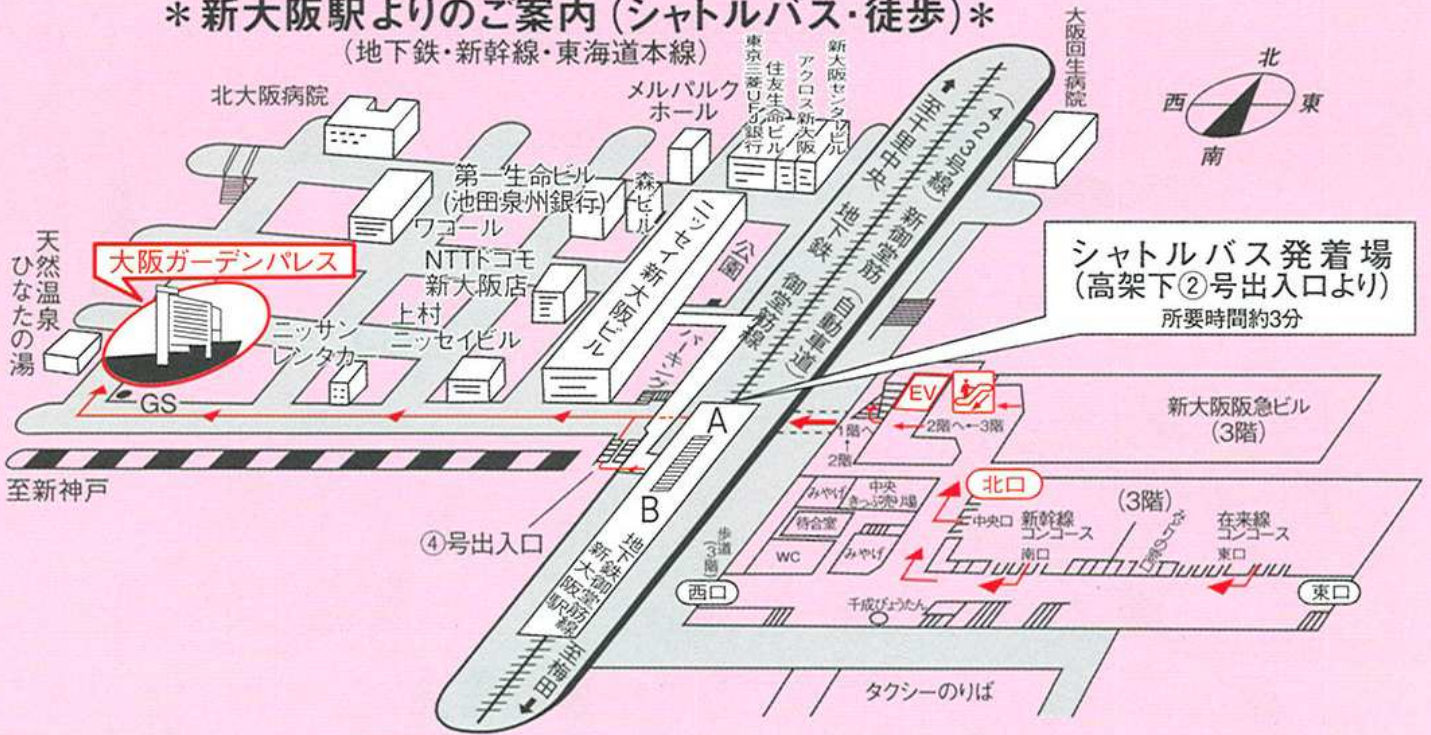

* 新大阪駅よりのご案内 (シャトルバス・徒歩) *

(地下鉄・新幹線・東海道本線)

* 大阪ガーデンパレスシャトルバスのご案内 *

◇ 地下鉄御堂筋線をご利用の場合

地下鉄ホーム A・B 階段を降り、改札口を出て右へ、②号出入口階段を降りてすぐ左側です。
(梅田方面からは最前部、千里方面からは最後の車両が便利です。)

徒歩の場合は④号出入口よりホテルまで約8分

◇ 新幹線・東海道本線をご利用の場合

新幹線・東海道本線の各出口を出て右折し、矢印に沿って新大阪駅 **北口** を通り、新大阪阪急ビルコンコース内のエスカレーターを2階まで降り、連結する地下鉄②号出入口階段を降りてすぐ左側です。

徒歩の場合は **北口** よりホテルまで約10分

< 新大阪駅発着場 >

< シャトルバス時刻表 >

新大阪駅発	時刻	ホテル発
35・50	7時	30・45
05	8時 ~ 22時	00
20		15
35		30
50	23時	45
05		00

- ・ 所要時間は約3分ですが交通渋滞等により遅れる場合があります。
- ・ 乗車定員は30名です。満員の際は次便をご利用ください。

HOTEL, BANQUET & RESTAURANT