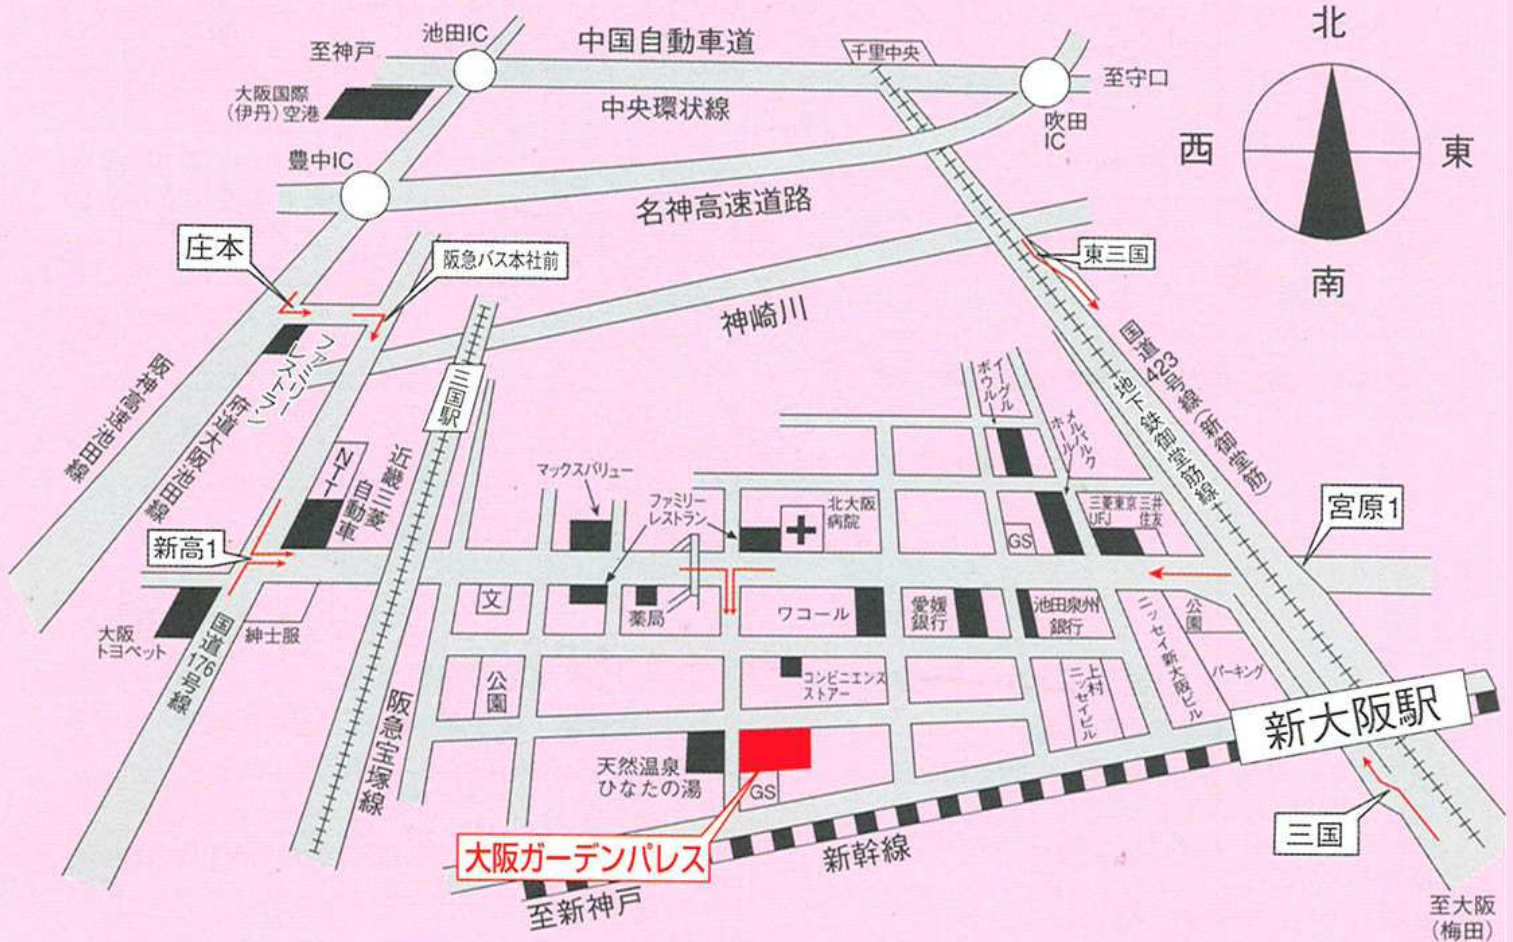

交通のご案内 (お車)

駐車場完備 (46台)

◇国道176号線をご利用の場合

【新高1】交差点を新大阪駅方面に東進し、四つ目の交差点を右折すぐ。

◇名神高速道路 (豊中IC) をご利用の場合

名神高速道路豊中ICを降り、府道大阪池田線を大阪方面へ。【庄本】交差点を左折し、【阪急バス本社前】交差点を右折国道176号線を南進し、【新高1】交差点を新大阪駅方面に左折し、四つ目の交差点を右折すぐ。

◇中国自動車道をご利用の場合

中国自動車道池田ICを降り、中央環状線を大阪・守口方面へ進み、新御堂筋を大阪方面へ。「東三国」出口を降り、新大阪駅手前【宮原1】交差点を右折し、四つ目の交差点左折すぐ。

◇新御堂筋 (国道423号線) を

【梅田方面から】ご利用の場合

新御堂筋を千里方面へ。「三国」出口を降り信号を左折し、四つ目交差点を左折すぐ。

◇新御堂筋 (国道423号線) を

【千里方面から】ご利用の場合

新御堂筋を大阪方面へ。「東三国」出口を降り直進し、新大阪駅手前【宮原1】交差点を右折し、四つ目交差点を左折すぐ。

◇名神高速道路 (吹田IC) をご利用の場合

名神高速道路吹田ICを降り、中央環状線を大阪・池田方面へ進み、新御堂筋を大阪方面へ。「東三国」出口を降り、新大阪駅手前【宮原1】交差点を右折し、四つ目の交差点左折すぐ。

Gp 大阪カーテンパレス

〒532-0004 大阪市淀川区西宮原1-3-35

TEL 06-6396-6211 FAX 06-6396-6220